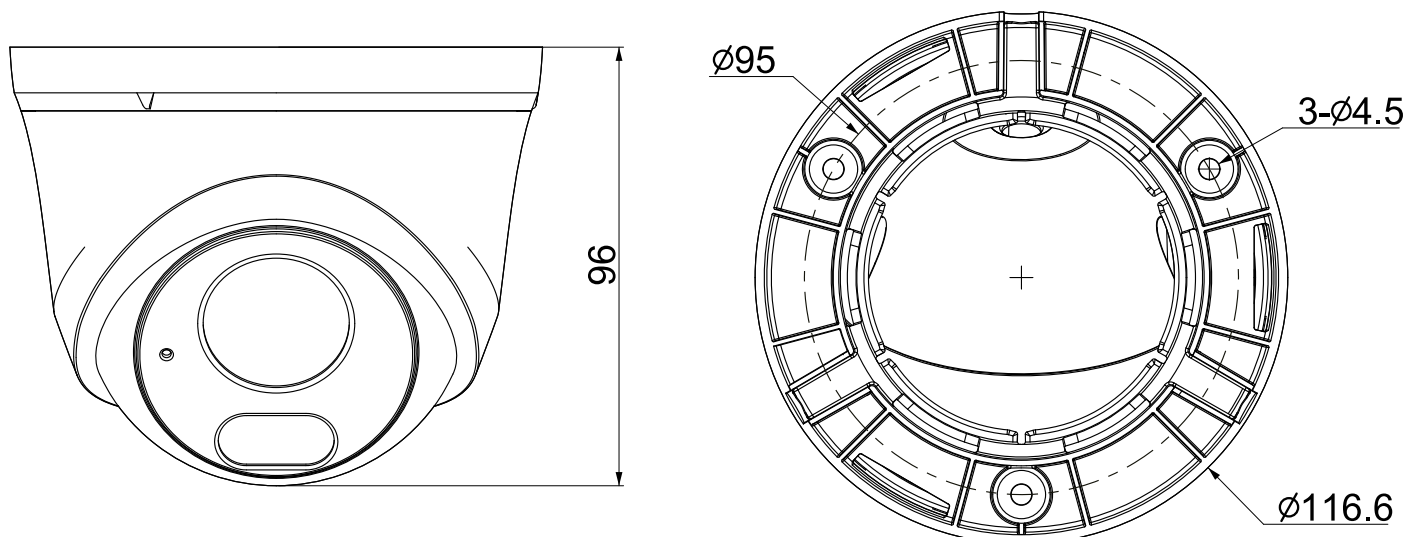

Технические характеристики

Камера	
Форм-фактор	<i>Шар в стакане</i>
Максимальное разрешение	<i>4Мп</i>
Матрица	<i>1/2.7"</i>
Минимальная освещенность	<i>Цвет: 0.02лк@ (F1.6, АРУ вкл), ЧБ: 0лк с ИК</i>
День/Ночь	<i>Двойной эл.мех ИК-фильтр</i>
Динамический диапазон	<i>DWDR</i>
Регулировка положения	<i>Поворот 0~340°, наклон 0~75°, вращение 0~360°</i>
Объектив	
Тип объектива	<i>Фиксированный</i>
Фокусное расстояние, мм	<i>2.8мм</i>
Установочный параметр	<i>M12</i>
Диафрагма	<i>Фиксированная</i>
Апертура	<i>F1.6</i>
Угол обзора	<i>103.4° × 58.1° (2.8мм)</i>
Подсветка	
ИК подсветка до, м	<i>30</i>
Длина волны, нм	<i>850</i>
Регулировка мощности ИК подсветки	<i>Да</i>
SMART IR	<i>Да, ШИМ</i>
Температура белого света, К	<i>Нет</i>
Белая подсветка до, м	<i>Нет</i>
Кодеки	
Видеокодеки	<i>S+265/H.265/S+264/H.264</i>
Битрейт видео	<i>32Кбитс-6Мбитс</i>
Аудиокодеки	<i>G.711A/G.711U/ADPCM_D</i>
Частота дискретизации	<i>8/32/48кГц</i>
Битрейт аудио	<i>8-48Кбитс</i>
Изображение	
Главный поток PAL:	<i>25кс (1920x1080, 1280x720, 640x480, 704x576)</i>
Главный поток NTSC:	<i>30кс (1920x1080, 1280x720, 640x480, 704x480)</i>
Дополнительный поток №1 PAL:	<i>25кс (704x576, 704x288, 352x288, 640x360)</i>
Дополнительный поток №1 NTSC:	<i>30кс (704x480, 704x240, 352x240, 640x360)</i>
Дополнительный поток №2 PAL:	<i>Нет</i>
Дополнительный поток №2 NTSC:	<i>Нет</i>
Улучшение изображения	<i>BLC/3D DNR/HLC/Антитуман</i>
Шаблоны изображения	<i>Автоматическое переключение с День/Ночь камеры</i>
Эл.затвор	<i>1 - 1/100 000сек, авто/фиксированный</i>
ROI	<i>8 областей</i>
Наложение лого	<i>Нет</i>
Маска приватности	<i>4 области</i>
Функционал	
Тревоги	<i>Детектор движения, Закрытие камеры</i>
Неисправности	<i>Конфликт IP адреса</i>

Информация для заказа

TC-C34HN Spec:I3/E/Y/C/2.8mm/V4.2

Габаритные размеры в мм

Аксессуары

Коробка комутационная
TC-P54BM Спец: V5/V2.0

Настенный кронштейн(пластик)
A29

Комплектация

Камера - 1шт