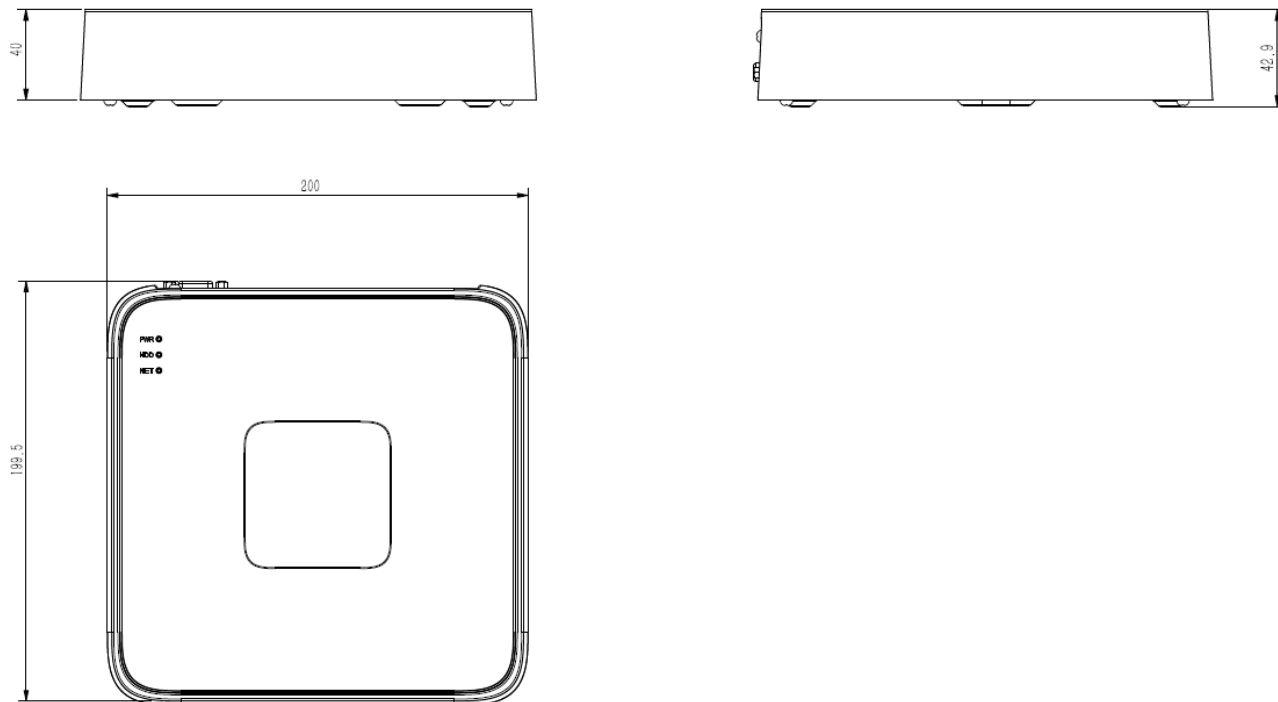

ДАННАЯ СПЕЦИФИКАЦИЯ ДЕЙСТВИТЕЛЬНА ДЛЯ МОДЕЛЕЙ:

TC-R3110 SPEC: I/B/L

TC-R3110 SPEC: I/B/L/EU

ГАБАРИТНЫЕ РАЗМЕРЫ (Ед. изм: мм)