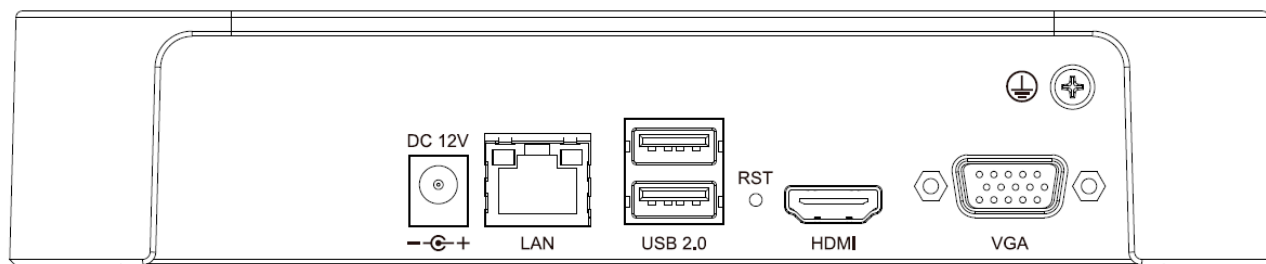

ТЕХНИЧЕСКИЕ ДАННЫЕ

Входы	
Видеовходы	10 каналов
Макс. разрешение	6 МП
Двусторонние звуковые входы	Нет
Пропускная способность	Входная: 50 Мбит/с; выходная: 40 Мбит/с
Выходы	
Вывод данных HDMI / VGA	1 канал HDMI, 3840x2160, 1920x1080, 1280x720, 1024x768, 1366x768, 1440x900, 1280x800 1 канал VGA, 1920x1080, 1280x720, 1024x768, 1366x768, 1440x900, 1280x800
Режимы разделения экрана	1/3/4/5/6/7/8/9/10
Вывод звука	Нет
Декодирование	
Форматы декодирования	S+265/H.265/H.264
Разрешение при декодировании	6МП / 5МП / 4МП / 3МП / 1080P / UXGA / 720P / VGA / 4CIF / DCIF / 2CIF / CIF / QCIF
Возможности предварительного просмотра	1*6МП, 1*5МП, 1*4МП, 1*3МП, 4*1080P, 10*720P, 10*4CIF
Возможности синхронного воспроизведения	1*6МП, 1*5МП, 1*4МП, 1*3МП, 3*1080P, 4*720P
Кодирование записей	Да
Жесткие диски	
SATA	1 порт SATA для 1 жесткого диска
Емкость	До 8 Тб на 1 жесткий диск
Порт eSATA	Нет
Тип массива	Нет
Внешние порты	
Сетевые разъемы	1 x RJ45 самоадаптивный сетевой порт 10/100 Мбит/с
USB-разъемы	2 x USB 2.0
Последовательный порт	Нет
Входы / выходы тревог	Нет
Сеть	
Протоколы	TCP/IP, ICMP, HTTP, DHCP, DNS, DDNS, RTP, RTSP, RTCP, NTP, UPnP, IGMP, QoS, IPV4, IPV6, Multicast, ARP, UDP, Telnet, RTMP
Совместимость систем	ONVIF (PROFILE S/T), SDK, P2P
Общие характеристики	
Веб-версия	Web6
Языковые опции	Традиционный китайский, Английский
Условия эксплуатации	От -10°C до +55°C, влажность 10-90%
Питание	12 В пост. / 1,5 А
Энергопотребление (без HDD)	≤10 Вт (без жесткого диска)
Корпус	1U
Габаритные размеры	42,9 x 200 x 199,5 мм, (1,69 x 7,87 x 7,85 дюйма)
Масса (без HDD)	0,4 кг (0,88 фунта)

ДАННАЯ СПЕЦИФИКАЦИЯ ДЕЙСТВИТЕЛЬНА ДЛЯ МОДЕЛЕЙ:

TC-R3110 SPEC: I/B/L

TC-R3110 SPEC: I/B/L/EU

ГАБАРИТНЫЕ РАЗМЕРЫ (Ед. изм: мм)

Физические порты

ДИСТРИБЬЮТОР